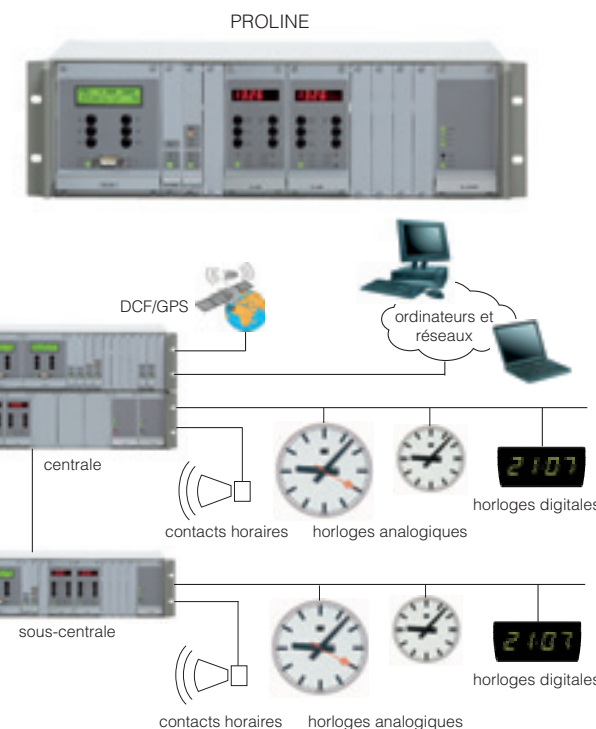

ESPLANADE
400-600-800-900
ALU IP52-IP54

HORIZON
300-500
INOX IP65

CIRCLE-LINE

DATEX II

DATEX III

HORLOGE DE QUAI

HORLOGE DE QUAI
CARRÉE

HORLOGE DE QUAI
RONDE